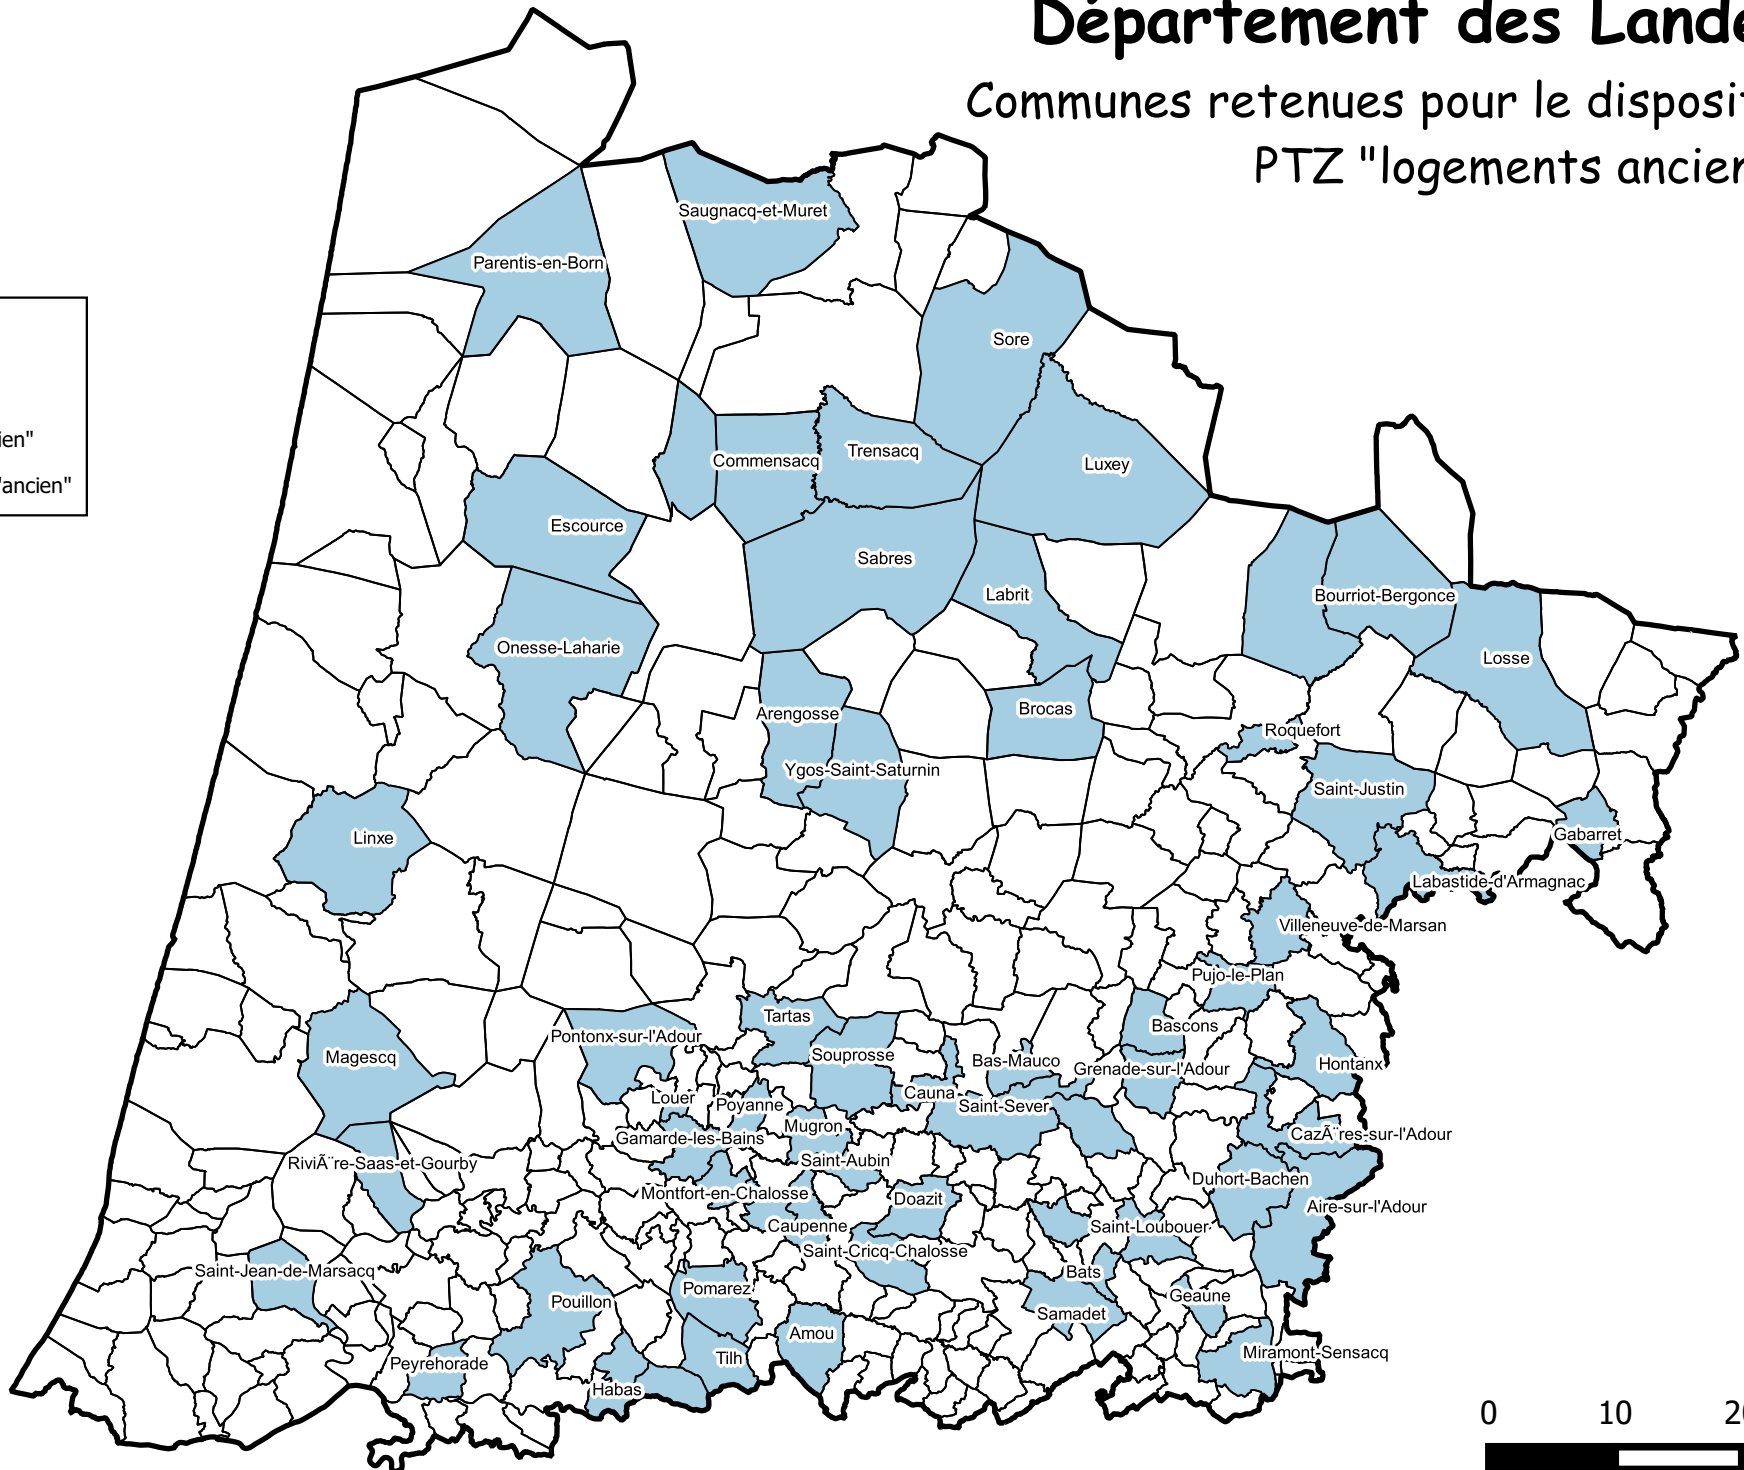

PRÉFET DES LANDES

Département des Landes

Communes retenues pour le dispositif PTZ "logements anciens"

Légende

Limites communales

- Retenue pour le PTZ "ancien"
- non retenue pour le PTZ "ancien"

0 10 20 km

Réalisé le 19 janvier 2015
 Par : DDTM40/MCPT/S.SPISSER
 Tous droits de reproduction réservés
 S:/M_Connaissance et
 prospective/2.Thematique/ECONOMIE_SOCIAL/C
 /commune landes PTZ 2015.qgs

Source
 Fonds cartographique : © IGN Bd
 Carto@(commune),
 Donnée :DDTM/SCR/ Michel GARBAGE